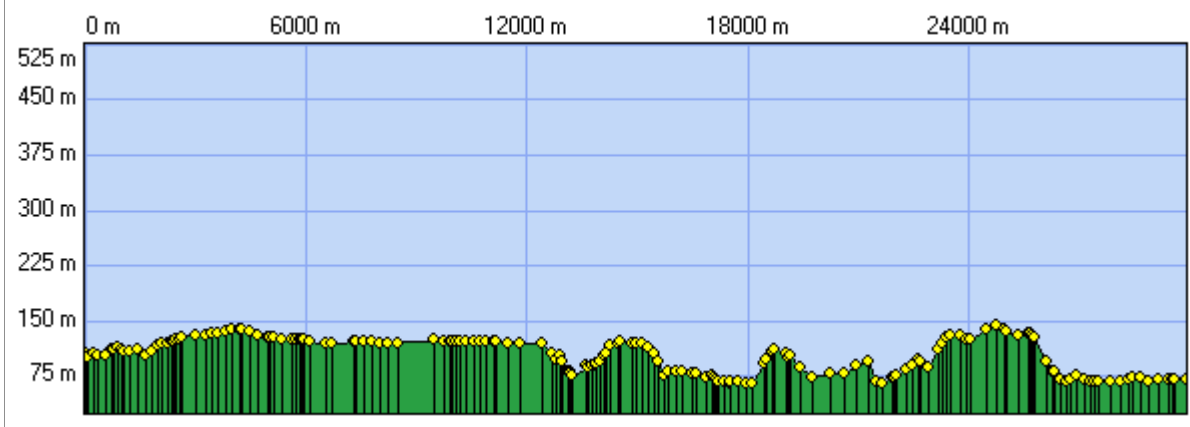

Randonnée

Correction de la lecture boussole : 1° 6' 35.5" (2007)
Variation annuelle de cette correction : 7.80'

Début:	641978.89 / 2421293.62 Altitude : 106 m		
Fin:	654831.29 / 2423627.78 Altitude : 70 m		
Distance à plat	29874.83 m	Distance réelle	29874.83 m
Altitude minimum	65 m	Altitude maximum	143 m
Dénivelée positive	333 m	Dénivelée négative	369 m
Différence d'altitude	-36 m	Temps de marche	7 h 31 min
Durée totale	7 h 31 min	Temps de pause	0 h 00 min
Type d'activité	Randonneur		